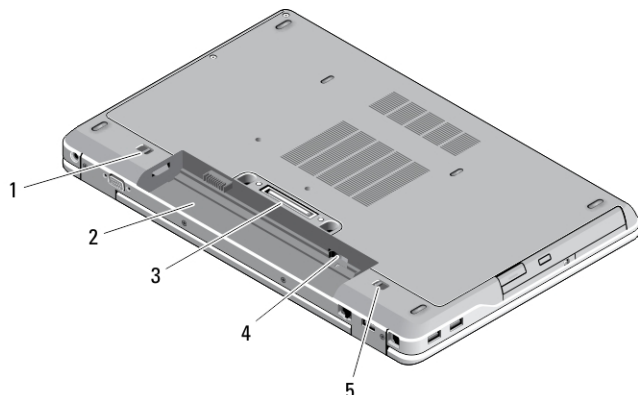

#### Αριθμός 1. Μπροστινή όψη

- |  |  |
|--|--|
| 1. μικρόφωνο                                 | 11. κουμπί τροφοδοσίας                               |
| 2. μάνταλο αποδέσμευσης οθόνης               | 12. κλειδαριά ασφαλείας                              |
| 3. κάμερα                                    | 13. σύνδεσμοι USB 3.0 (2)                            |
| 4. λυχνία κατάστασης κάμερας                 | 14. θύρα ακουστικών                                  |
| 5. μικρόφωνο                                 | 15. μονάδα οπτικού δίσκου                            |
| 6. μάνταλο οθόνης                            | 16. μάνταλο αποδέσμευσης μονάδας οπτικού δίσκου      |
| 7. οθόνη                                     | 17. κουμπί εξαγωγής δίσκων στη μονάδα οπτικού δίσκου |
| 8. λυχνία δραστηριότητας σκληρού δίσκου      | 18. διακόπτης ασύρματης επικοινωνίας                 |
| 9. λυχνία κατάστασης μπαταρίας               | 19. μονάδα ανάγνωσης ExpressCard (προαιρετικά)       |
| 10. λυχνία κατάστασης ασύρματης επικοινωνίας |  |

046W2WA00

Μοντέλο σύμφωνα με τους κανονισμούς: P38G  
Τύπος σύμφωνα με τους κανονισμούς: P38G001  
2013 - 06

- |  |                                       |
|--|---------------------------------------|
| 20. μονάδα ανάγνωσης δακτυλικών αποτυπωμάτων     | 26. δείκτης-στιλό (trackstick)        |
| 21. μονάδα ανάγνωσης καρτών SD                   | 27. πληκτρολόγιο                      |
| 22. μονάδα ανάγνωσης έξυπνων καρτών χωρίς επαφές | 28. κουμπί σίγασης                    |
| 23. επιφάνεια αφής                               | 29. κουμπί μείωσης ακουστικής έντασης |
| 24. κουμπιά επιφάνειας αφής (2)                  | 30. κουμπί αύξησης ακουστικής έντασης |
| 25. κουμπιά δείκτη-στιλό (trackstick) (3)        |                                       |

## Όψη βάσης