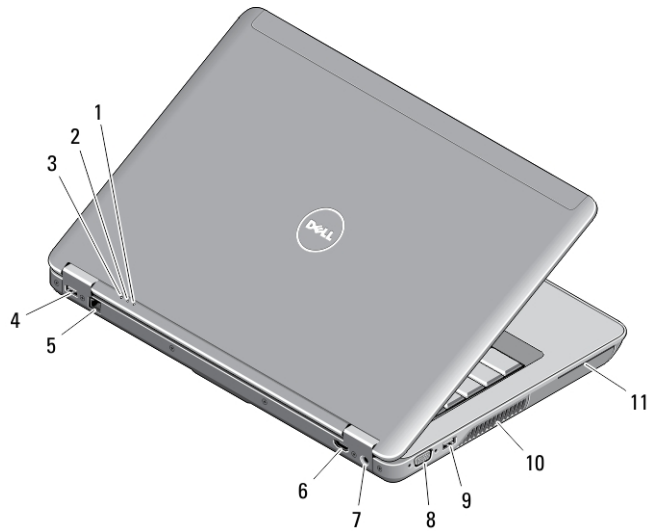

20. μονάδα ανάγνωσης δακτυλικών αποτυπωμάτων	26. δείκτης-στιλό (trackstick)
21. μονάδα ανάγνωσης καρτών SD	27. πληκτρολόγιο
22. μονάδα ανάγνωσης έξυπνων καρτών χωρίς επαφές	28. κουμπί σίγασης
23. επιφάνεια αφής	29. κουμπί μείωσης ακουστικής έντασης
24. κουμπιά επιφάνειας αφής (2)	30. κουμπί αύξησης ακουστικής έντασης
25. κουμπιά δείκτη-στιλό (trackstick) (3)	

Αριθμός 2. Πίσω όψη

1. λυχνία κατάστασης τροφοδοσίας	7. σύνδεσμος τροφοδοσίας
2. λυχνία δραστηριότητας σκληρού δίσκου	8. σύνδεσμος VGA
3. λυχνία κατάστασης μπαταρίας	9. σύνδεσμος USB 3.0
4. σύνδεσμος USB 3.0 με PowerShare	10. αεραγωγοί ψύξης
5. σύνδεσμος δικτύου	11. υποδοχή έξυπνων καρτών
6. σύνδεσμος HDMI